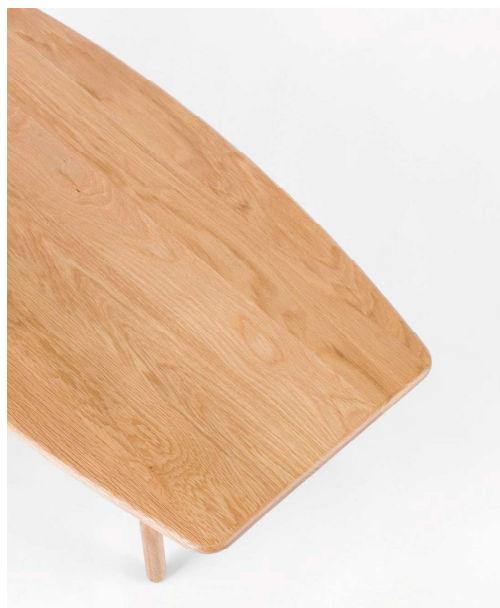

Stella

ステラ

CLASSE

Material
本体：無垢材（3素材対応）
塗装：ウレタン塗装

BC
ブラックチェリー

WN
ウォールナット

Oak
オーク

100 コーヒーテーブル
W1000xD500xH350
(棚収納810×255×85、脚間640)
BC/WN ¥110,000 (¥100,000+tax)
Oak ¥93,500 (¥85,000+tax)