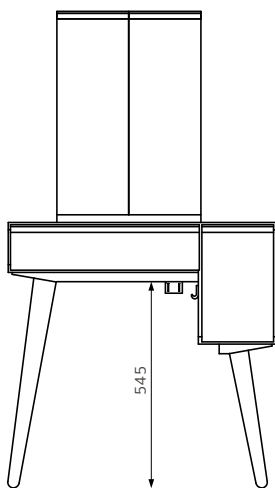

Tipettoll

ティベットII

Material

取っ手・脚：無垢材（3素材対応）

外装：突板

内装：プリント合板

塗装：ウレタン塗装

BC
ブラックチェリー

WN
ウォールナット

Oak
オーク

CLASSE

70 ドレスラー

W708×D385×H1260/702

(ミラー展開時W775、脚間375)

BC/WN ¥99,000 (¥90,000+tax)

Oak ¥88,000 (¥80,000+tax)