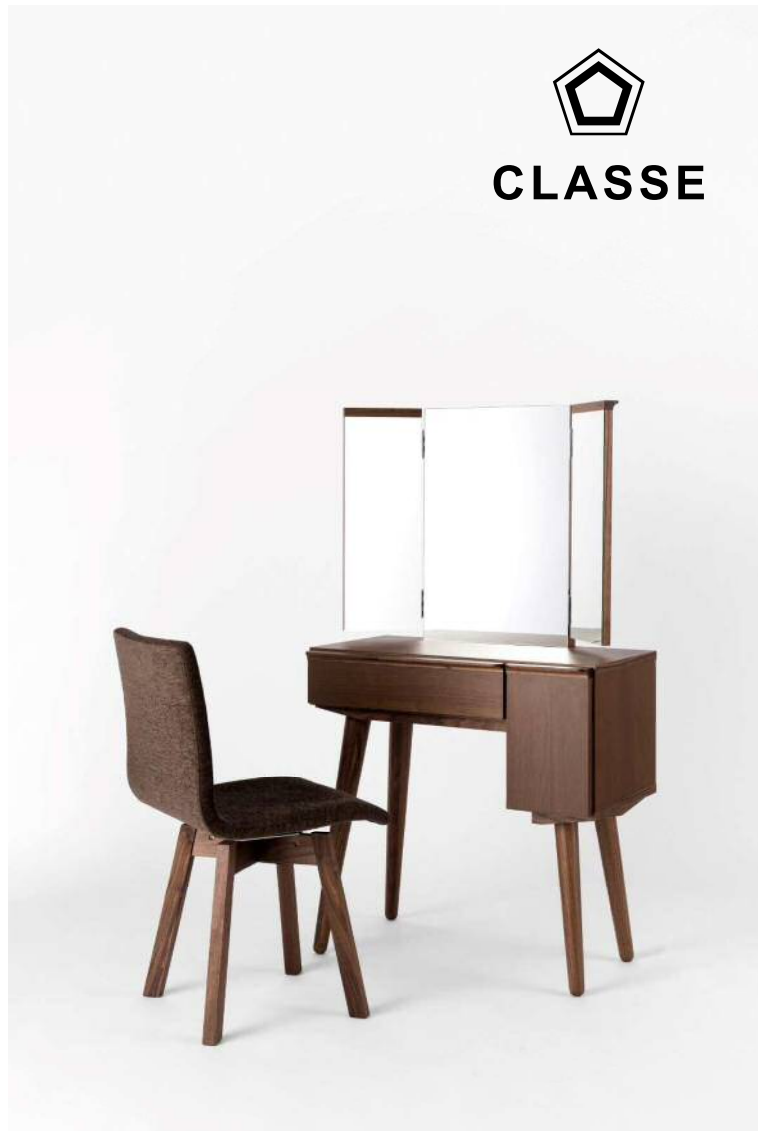

Tipettoll

ティベットII

Material

取っ手・脚：無垢材（3素材対応）

外装：突板

内装：プリント合板

塗装：ウレタン塗装

BC
ブラックチェリー

WN
ウォールナット

Oak
オーク

CLASSE

70 ドレスラー

W708×D385×H1260/702

(ミラー展開時W775、脚間375)

BC/WN ¥99,000 (¥90,000+tax)

Oak ¥88,000 (¥80,000+tax)