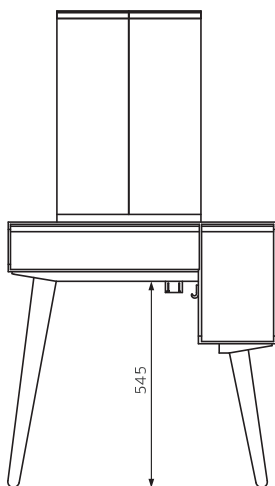

Tipettoll

ティペットII

Material

取っ手・脚：無垢材（3素材対応）

外装：突板

内装：プリント合板

塗装：ウレタン塗装

BC
ブラックチェリー

WN
ウォールナット

Oak
オーク

70 ドレッサー

W708xD385×H1260/702

(ミラー展開時W775、脚間375)

BC/WN ¥143,000 (¥130,000+tax)

Oak ¥132,000 (¥120,000+tax)

※コンセント・フック×1ヶ所