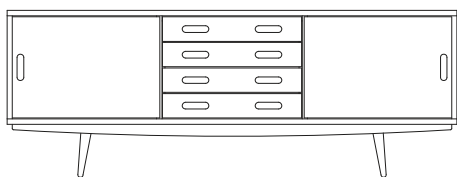

170 サイドボード

W1703×D390×H630（脚高さ155）

（背面コード穴付）

BC/WN ¥247,500（¥225,000+tax）

Oak ¥214,500（¥195,000+tax）